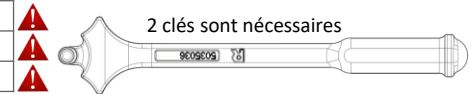

Liste des pièces détachées, disponibles et prêtes au départ de notre site ACB de Lailly en Val -45740

Nom et adresse de facturation:

Adresse de livraison :

⚠ Offre valable
du 06/08/2018
au 24/08/2018

⚠ Jours d'expéditions :
les mardi et jeudi

Avant de cocher vos besoins dans les tableaux ci-dessous, n'hésitez pas à vérifier vos choix sur notre site internet :

www.acb-morin.com aux pages Téléchargement -> Pièces Détachées

Pour coupleur mécanique structure mécano-soudée

	Module	Réf	Prix HT Tarif	✓
KIT SAV - ENS. VERROUILLAGE CAME M0 - CPLR MSO M0	0	5052444	303.56 €	✓
KIT SAV - ENS. VERROUILLAGE CAME M1 - CPLR MSO M1	1	5048757	378.95 €	
KIT SAV - ENS. VERROUILLAGE CAME M2 - CPLR MSO M2	2	5048795	417.90 €	
KIT SAV - ENS. VERROUILLAGE CAME M3 - CPLR MSO M3	3	5048815	454.65 €	
KIT SAV - ENS. VERROUILLAGE CAME M4 - CPLR MSO M4	4	5051047	580.97 €	
KIT SAV - ENS. VERROUILLAGE CAME M5 - CPLR MSO M5	5	5048000	848.40 €	
KIT SAV - ENS. VERROUILLAGE CAME M6 - CPLR MSO M6	6	5047916	997.50 €	
KIT SAV - ENS. VERROUILLAGE CAME M7 - CPLR MSO M7	7	5048015	1 740.90 €	

Poignée de déverrouillage

Module	Réf	Prix HT Tarif	✓
0	5024470	23.10 €	✓
1	5024497	25.20 €	
2	5024383	29.40 €	
3	5064398	46.20 €	
4	5035036	75.60 €	
5	5035036	75.60 €	
6	5035036	75.60 €	
7	5056873	114.45 €