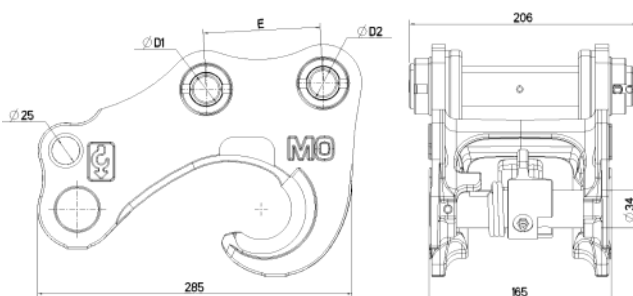

# COUPLEUR MORIN MECANIQUE MODULE 0

0.5 T      **MO**      2 T      **M1**      3.5 T      **M2**      5.5 T

Chaque coupleur **MORIN MO** est défini en fonction de la pelle à équiper, pour offrir la **meilleure cinématique** de godet et la plus **grande force de cavage**.

## DESSIN TECHNIQUE

Poids approximatif: 15 kg. Dimensions et poids selon modèles.

Une large gamme d'attaches et d'accessoires.