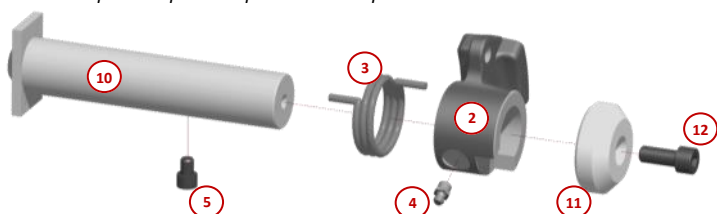

REPERE	REFERENCE	DESIGNATION	Qté	TARIF 2017 HT €/p
1	1004894	AXE EPAULE 34x161 8-140.5 - - Zi CAME MO MOULE	1	107.0€
2	1002544	CAME MORIN MO	1	132.2€
3	1002677	RESSORT DE TORSION MO GAUCHE DIA EXT: 50 L FIL:	1	28.67€
4	1000222	GRAISSEUR DROIT M8x1.25-0	1	1.05€
5	1002472	VIS CHC M8-10 BRUT DIN912 CI. 12.9	1	1.05€
6	1005043	GOUPILLE ELASTIQUE EPAISSE 8x55 NFE27489	1	1.05€
	1004994	AXE EPAULE 25x206 8-184 - - M8 HF MOULE MO		84.0€
	1004988	AXE EPAULE 30x206 8-184 - - M8 HF MOULE MO	2	66.68€
	1005002	AXE EPAULE 32x206 8-184 - - M8 HF MOULE MO		87.15€
	1005003	AXE EPAULE 35x206 8-184 - - M8 HF MOULE MO		102.38€
8	1000222	GRAISSEUR DROIT M8x1.25-0	2	1.05€
9	1005014	GOUPILLE ELASTIQUE EPAISSE 8x45 NFE27489	2	1.05€
10	1002654	AXE DE CAME MORIN 34x177 M8-102 MSO MO	1	111.62€
11	1003872	RONDELLE ARRET AXE 10.5 U 55x20 Zi—MO	1	19.01€
12	1000200	VIS CHC M10-25 BRUT DIN912 CI.12.9	1	1.58€
13	5024470	POIGNEE DE DEVERROUILLAGE MO MECA	1	23.1€

ACB se réserve le droit de modifications sans préavis

ACB SAS — 249 Route de Charentay — 69220 Saint Lager — France

Tel: +33 (0)4 74 66 82 49

Fax: +33 (0)4 74 66 82 83