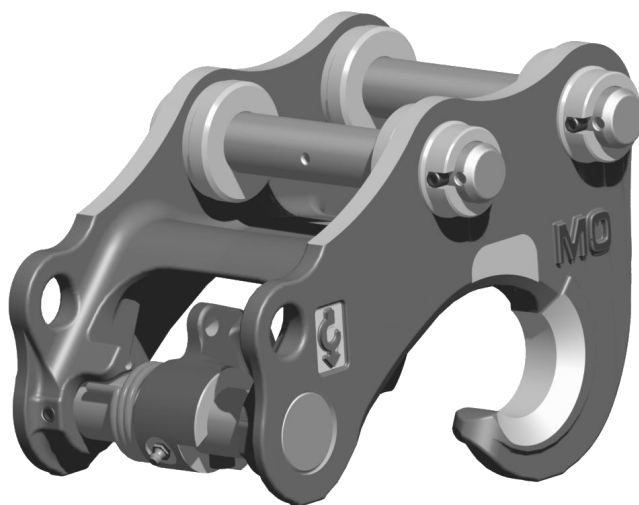

# COUPLEUR MORIN MECANIQUE MODULE 0

0.5 T      **MO**      2 T      **M1**      3.5 T      **M2**      5.5 T

Chaque coupleur **MORIN MO** est défini en fonction de la pelle à équiper, pour offrir la **meilleure cinématique** de godet et la plus **grande force de cavage**.

Son design simple et **robuste**, construit avec une structure en **acier moulé**, vous garantit la plus grande durabilité.

Prolongez encore l'expérience grâce à l'ensemble des pièces détachées tenues en stock.

## DESSIN TECHNIQUE

Poids approximatif: 15 kg. Dimensions et poids selon modèles.

Une large gamme d'attaches et d'accessoires.