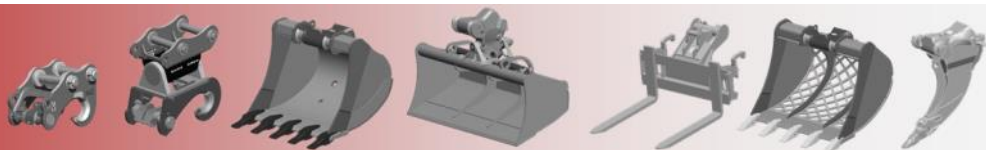

# COUPLEUR MORIN MECANIQUE MODULE 0

0.5 T      **MO**      2 T      **M1**      3.5 T      **M2**      5.5 T

Chaque coupleur **MORIN MO** est défini en fonction de la pelle à équiper, pour offrir la **meilleure cinématique** de godet et la plus **grande force de cavage**.

Son design simple et **robuste**, construit avec une structure en **acier moulé**, vous garantit la plus grande durabilité.

Prolongez encore l'expérience grâce à l'ensemble des pièces détachées tenues en stock.

## DESSIN TECHNIQUE

Poids approximatif: 15 kg. Dimensions et poids selon modèles.

Une large gamme d'attaches et d'accessoires.