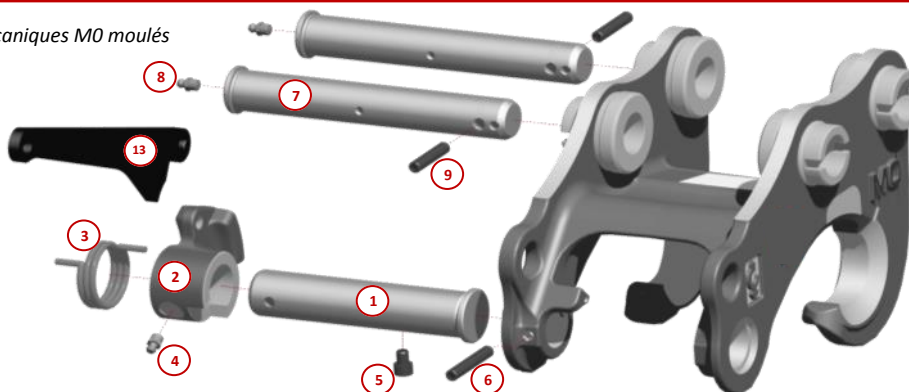

# COUPLEUR MORIN MECANIQUE MODULE 0

0.5 T      **MO**      2 T      **M1**      3.5 T      **M2**      5.5 T

Chaque coupleur **MORIN MO** est défini en fonction de la pelle à équiper, pour offrir la **meilleure cinématique** de godet et la plus **grande force de cavage**.

Son design simple et **robuste**, construit avec une structure en **acier moulé**, vous garantit la plus grande durabilité.

Prolongez encore l'expérience grâce à l'ensemble des pièces détachées tenues en stock.

## DESSIN TECHNIQUE

Poids approximatif: 15 kg. Dimensions et poids selon modèles.

Une large gamme d'attaches et d'accessoires.

## PIECES DE RECHANGE POUR COUPLEURS MORIN MO

Composants pour coupleurs mécaniques MO moulés

REFERENCE	DESIGNATION	Qté	TARIF 2017 HT €/p
5072045	KIT SAV—ENS. VERROUILLAGE CAME MO—CPLR MOULE MO <i>Comprend les repères 1, 2, 3, 4, 5, 6</i>	1	247.80€
5052444	KIT SAV—ENS. VERROUILLAGE CAME MO—CPLR MECANO-SOUDE MO <i>Comprend les repères 2, 3, 4, 5, 10, 11, 12</i>	1	303.56€