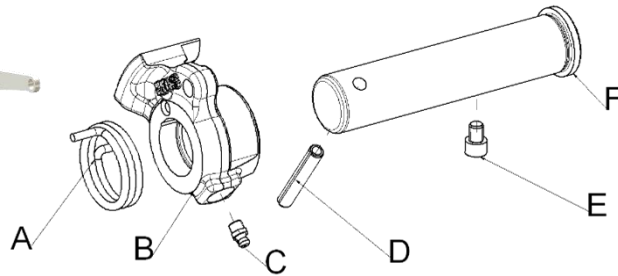

Pièces détachées Tarif 2017

Coupleur ISO Module MOS / 900kg à 2t

Code Article	Coupleur	Prix HT €
Selon modèle	Coupleur MOS	851€

Repère	Code Article	Kits SAV et Pièces Détachées	Qté	Prix HT € /p
	5103634	Kit de Verrouillage: Repères A à F		249.90€
A	1009123	Ressort de torsion gauche	1	24.15€
B	1009092	Came usinée	1	123.90€
C	1000222	Graisseur droit	1	1.05€
D	1005043	Goupille élastique épaisse	1	1.05€
E	1002472	Vis CHC	1	1.05€
F	1009122	Axe de came	1	98.70
	5079792	Kit de sécurité : Repères G à R		240.45€
G	5087785	Loquet de sécurité	1	26.25€
H	1009105	Ressort de torsion	1	13.65€
I	1009106	Goupille cylindrique	1	5.25€
J	1000261	Goupille élastique épaisse	2	1.05€
K	1009114	Rondelle d'appui	2	2.10€
L	1009128	Butée de sécurité blanche RAL9010	1	74.55€
M	1009127	Axe	1	64.05€
N	1009124	Axe épaule	2	7.35€
O	1009115	Ressort de compression	2	3.15€
P	1000843	Bouchon	2	7.35€
Q	1009107	Bague lisse	2	6.30€
R	1000222	Graisseur droit	2	1.05€
S	5087787	Poignée de déverrouillage blanche RAL9010	1	23.10€