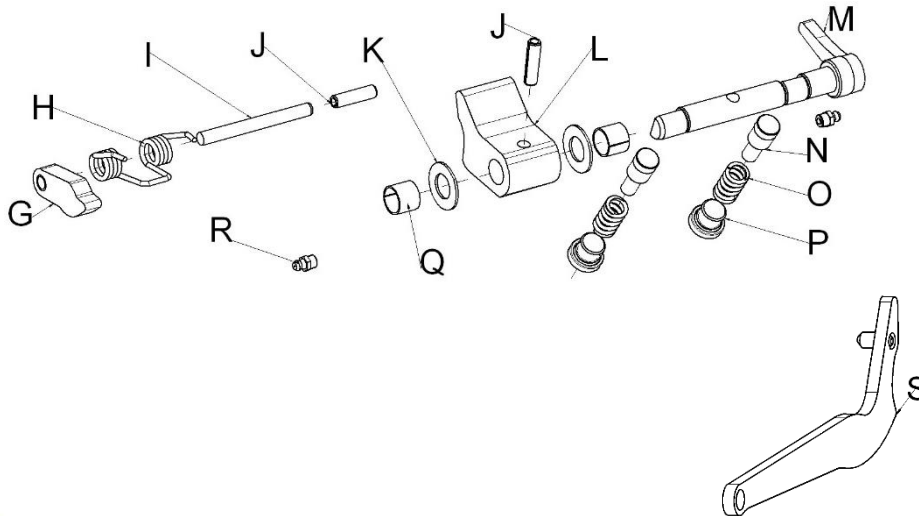

Pièces détachées Tarif 2017

Coupleur ISO Module MOS / 900kg à 2t

Code Article	Coupleur	Prix HT €
Selon modèle	Coupleur MOS	851€

Repère	Code Article	Kits SAV et Pièces Détachées	Qté	Prix HT € /p
	5103634	Kit de Verrouillage: Repères A à F		249.90€
A	1009123	Ressort de torsion gauche	1	24.15€
B	1009092	Came usinée	1	123.90€
C	1000222	Graisseur droit	1	1.05€
D	1005043	Goupille élastique épaisse	1	1.05€
E	1002472	Vis CHC	1	1.05€
F	1009122	Axe de came	1	98.70
	5079792	Kit de sécurité : Repères G à R		240.45€
G	5087785	Loquet de sécurité	1	26.25€
H	1009105	Ressort de torsion	1	13.65€
I	1009106	Goupille cylindrique	1	5.25€
J	1000261	Goupille élastique épaisse	2	1.05€
K	1009114	Rondelle d'appui	2	2.10€
L	1009128	Butée de sécurité blanche RAL9010	1	74.55€
M	1009127	Axe	1	64.05€
N	1009124	Axe épaule	2	7.35€
O	1009115	Ressort de compression	2	3.15€
P	1000843	Bouchon	2	7.35€
Q	1009107	Bague lisse	2	6.30€
R	1000222	Graisseur droit	2	1.05€
S	5087787	Poignée de déverrouillage blanche RAL9010	1	23.10€