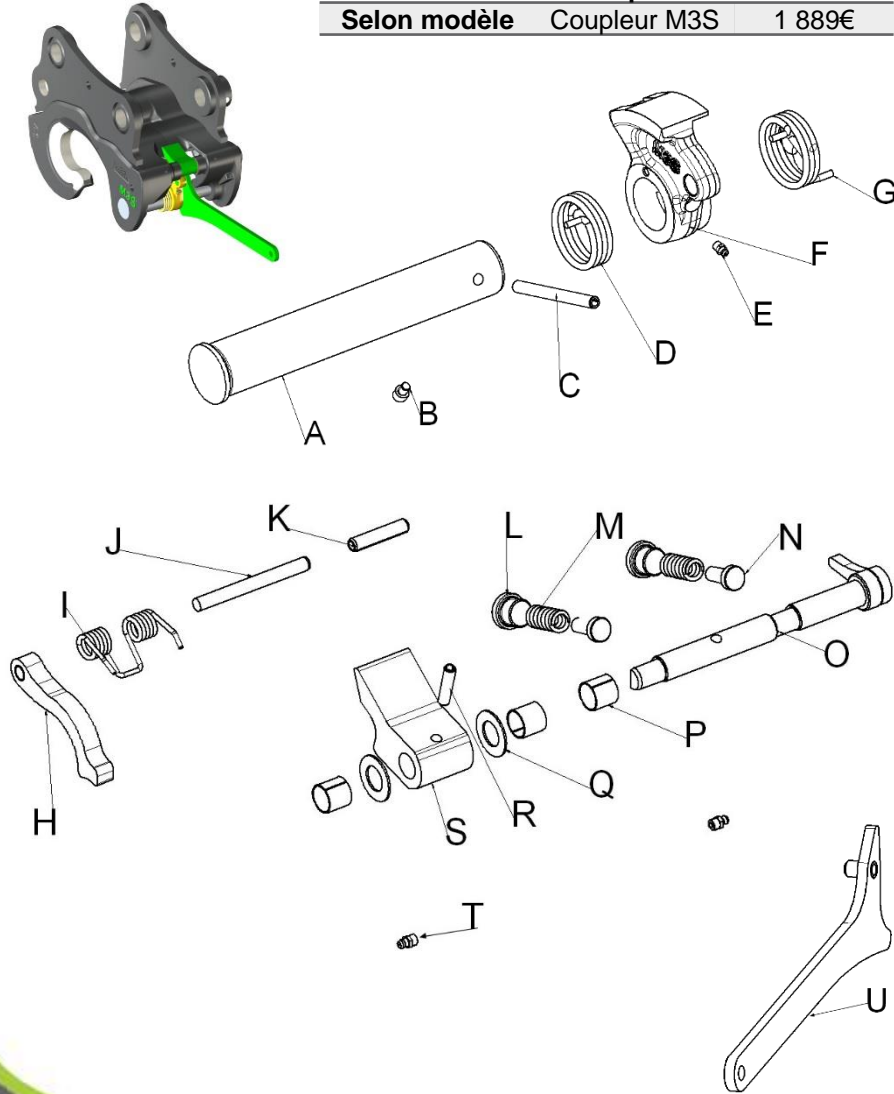

Pièces détachées Tarif 2017

Coupleur ISO Module M3S / 5,5t à 7,5t

Code Article	Coupleur	Prix HT €
Selon modèle	Coupleur M3S	1 889€

Repère	Code Article	Kits SAV et Pièces Détachées	Qté	Prix HT €/p
	5103637	Kit de verrouillage : Repères A à G		397.95€
A	1009143	Axe de came	1	150.15€
B	1002472	Vis CHC	1	1.05€
C	1020786	Goupille élastique épaisse	1	8.40€
D	1009142	Ressort de torsion gauche	1	33.60€
E	1000222	Graisseur droit	1	1.05€
F	1009077	Came usinée	1	170.10€
G	1009141	Ressort de torsion droit	1	33.60€
	5079794	Kit de sécurité : Repères H à T		347.55€
H	5087800	Loquet de sécurité complet	1	34.65€
I	1009132	Ressort de torsion	1	18.90€
J	1009130	Goupille cylindrique	1	9.45€
K	1006993	Goupille élastique épaisse	1	1.05€
L	1000844	Bouchon	2	16.80€
M	1009149	Ressort de compression	2	9.45€
N	1009148	Axe épaule	2	8.40€
O	1009145	Axe	1	78.75€
P	1009146	Bague lisse	3	6.30€
Q	1009147	Rondelle d'appui	2	15.75€
R	1008441	Goupille élastique épaisse	1	1.05€
S	1009152	Butée de sécurité vert RAL6018	1	81.90€
T	1000222	Graisseur droit	2	1.05€
U	5087802	Poignée de déverrouillage vert RAL6018	1	43.05€