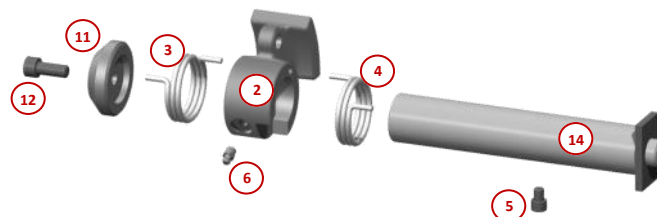

ACB se réserve le droit de modifications sans préavis

ACB SAS — 249 Route de Charentay — 69220 Saint Lager — France

Tel: +33 (0)4 74 66 82 49

Fax: +33 (0)4 74 66 82 83