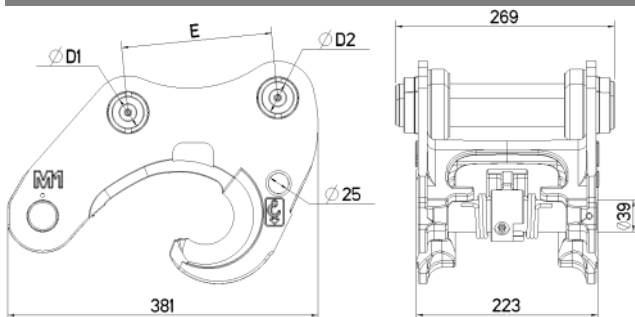

COUPLEUR MORIN MECANIQUE MODULE 1

MO

2 T

M1

3.5 T

M2

5.5 T

Chaque coupleur **MORIN M1** est défini en fonction de la pelle à équiper, pour offrir la **meilleure cinématique** de godet et la plus **grande force de cavage**.

DESSIN TECHNIQUE

Poids approximatif: 30 kg. Dimensions et poids selon modèles.

Une large gamme d'attaches et d'accessoires.

PIECES DE RECHANGE POUR COUPLEURS MORIN M1

Composants pour coupleurs mécaniques M1 moulés

REPERE	REFERENCE	DESIGNATION	Qté	TARIF 2017 HT €/p
1	1003881	AXE EPAULE 39x219 8-205 - - Zi CAME - MOULE M1	1	116.18€
2	1002669	CAME MORIN M1	1	144.69€
3	1002679	RESSORT DE TORSION GAUCHE DIA EXT:55 LG:50.6 FIL:4.5 Zi M1	1	31.19€
4	1002678	RESSORT DE TORSION DROIT DIA EXT:55 LG:50.6 FIL:4.5 Zi M1	1	31.19€
5	1002472	VIS CHC M8-10 BRUT DIN912 CI. 12.9	1	1.05€
6	1000222	GRAISSEUR DROIT M8x1.25-0	1	1.05€
7	1000264	GOUPILLE ELASTIQUE EPAISSE 8x60 NFE27489	1	1.62€
8	1000222	GRAISSEUR DROIT M8x1.25-0	2	1.05€
9	1004108	AXE EPAULE 30x269 8-246.5 - - M8 HF MOULE M1	1	72.45€
	1003315	AXE EPAULE 32x269 8-246.5 - - M8 HF MOULE M1	1	78.75€
	1003880	AXE EPAULE 35x269 8-246.5 - - M8 HF MOULE M1	2	78.75€
	1004111	AXE EPAULE 40x269 8-246.5 - - M8 HF MOULE M1	1	81.9€
10	1000263	GOUPILLE ELASTIQUE EPAISSE 8x50 NFE27489	2	1.37€
11	1003200	RONDELLE ARRET AXE 10.5 - 60x20 Zi - M1	1	20.9€
12	1000200	VIS CHC M10-25 BRUT DIN912 CI.12.9	1	1.58€
13	5024497	POIGNEE DE DEVERROUILLAGE M1 MECA	1	25.2€
14	1002656	AXE DE CAME M1 MORIN 39x227 M8-90 M10 - - M1	1	116.18€