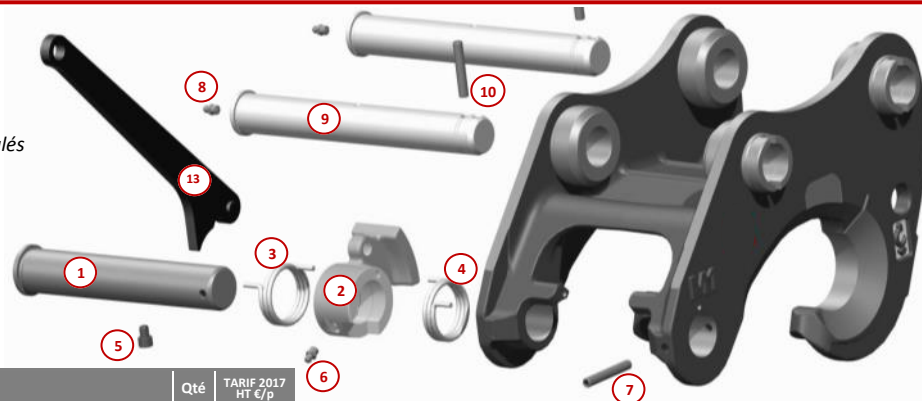

COUPLEUR MORIN MECANIQUE MODULE 1

MO

2 T

M1

3.5 T

M2

5.5 T

Chaque coupleur **MORIN M1** est défini en fonction de la pelle à équiper, pour offrir la **meilleure cinématique** de godet et la plus **grande force de cavage**.

Son design simple et **robuste**, construit avec une structure en **acier moulé**, vous garantit la plus grande durabilité.

Prolongez encore l'expérience grâce à l'ensemble des pièces détachées tenues en stock.

DESSIN TECHNIQUE

Poids approximatif: 30 kg. Dimensions et poids selon modèles.

Une large gamme d'attaches et d'accessoires.

PIECES DE RECHANGE POUR COUPLEURS MORIN M1

Composants pour coupleurs mécaniques M1 moulés

REPERE	REFERENCE	DESIGNATION	Qté	TARIF 2017 HT €/p
1	1003881	AXE EPAULE 39x219 8-205 - - Zi CAME - MOULE M1	1	116.18€
2	1002669	CAME MORIN M1	1	144.69€
3	1002679	RESSORT DE TORSION GAUCHE DIA EXT:55 LG:50.6 FIL:4.5 Zi M1	1	31.19€
4	1002678	RESSORT DE TORSION DROIT DIA EXT:55 LG:50.6 FIL:4.5 Zi M1	1	31.19€
5	1002472	VIS CHC M8-10 BRUT DIN912 CI. 12.9	1	1.05€
6	1000222	GRAISSEUR DROIT M8x1.25-0	1	1.05€
7	1000264	GOUPILLE ELASTIQUE EPAISSE 8x60 NFE27489	1	1.62€
8	1000222	GRAISSEUR DROIT M8x1.25-0	2	1.05€
9	1004108	AXE EPAULE 30x269 8-246.5 - - M8 HF MOULE M1	1	72.45€
	1003315	AXE EPAULE 32x269 8-246.5 - - M8 HF MOULE M1	1	78.75€
	1003880	AXE EPAULE 35x269 8-246.5 - - M8 HF MOULE M1	2	78.75€
	1004111	AXE EPAULE 40x269 8-246.5 - - M8 HF MOULE M1	1	81.9€
10	1000263	GOUPILLE ELASTIQUE EPAISSE 8x50 NFE27489	2	1.37€
11	1003200	RONDELLE ARRET AXE 10.5 - 60x20 Zi - M1	1	20.9€
12	1000200	VIS CHC M10-25 BRUT DIN912 CI.12.9	1	1.58€
13	5024497	POIGNEE DE DEVERROUILLAGE M1 MECA	1	25.2€
14	1002656	AXE DE CAME M1 MORIN 39x227 M8-90 M10 - - M1	1	116.18€