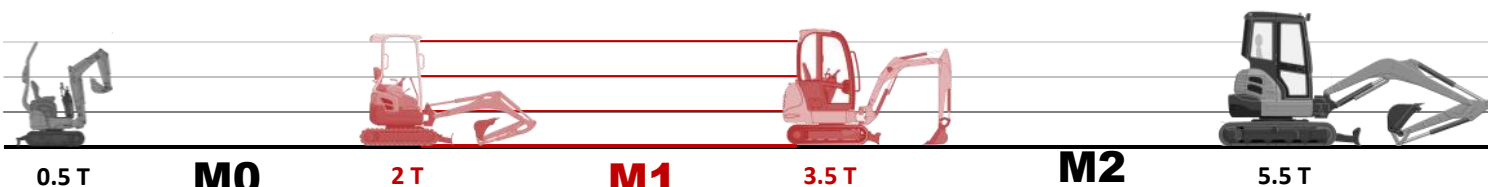

COUPLEUR MORIN MECANIQUE MODULE 1

MO

2 T

M1

3.5 T

M2

5.5 T

Chaque coupleur **MORIN M1** est défini en fonction de la pelle à équiper, pour offrir la **meilleure cinématique** de godet et la plus **grande force de cavage**.

Son design simple et **robuste**, construit avec une structure en **acier moulé**, vous garantit la plus grande durabilité.

Prolongez encore l'expérience grâce à l'ensemble des pièces détachées tenues en stock.