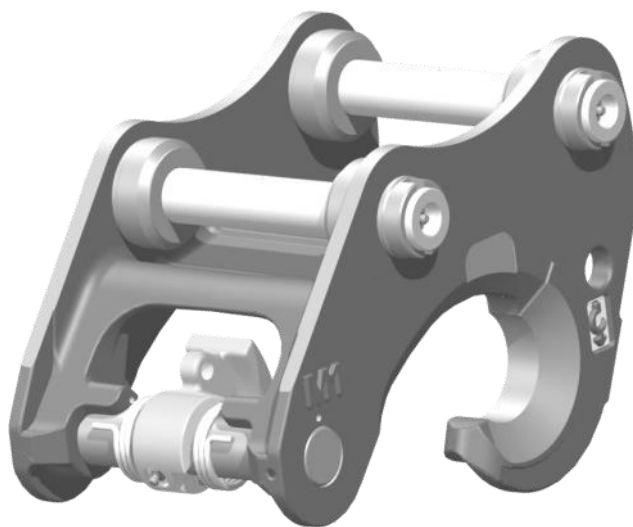

COUPLEUR MORIN MECANIQUE MODULE 1

MO

2 T

M1

3.5 T

M2

5.5 T

Chaque coupleur **MORIN M1** est défini en fonction de la pelle à équiper, pour offrir la **meilleure cinématique** de godet et la plus **grande force de cavage**.

Son design simple et **robuste**, construit avec une structure en **acier moulé**, vous garantit la plus grande durabilité.

Prolongez encore l'expérience grâce à l'ensemble des pièces détachées tenues en stock.

DESSIN TECHNIQUE

Poids approximatif: 30 kg. Dimensions et poids selon modèles.

Une large gamme d'attaches et d'accessoires.

PIECES DE RECHANGE POUR COUPLEURS MORIN M1

Composants pour coupleurs mécaniques M1 moulés

REPERE	REFERENCE	DESIGNATION	Qté	TARIF 2017 HT €/p
1	1003881	AXE EPAULE 39x219 8-205 - - Zi CAME - MOULE M1	1	116.18€
2	1002669	CAME MORIN M1	1	144.69€
3	1002679	RESSORT DE TORSION GAUCHE DIA EXT:55 LG:50.6 FIL:4.5 Zi M1	1	31.19€
4	1002678	RESSORT DE TORSION DROIT DIA EXT:55 LG:50.6 FIL:4.5 Zi M1	1	31.19€
5	1002472	VIS CHC M8-10 BRUT DIN912 CI. 12.9	1	1.05€
6	1000222	GRAISSEUR DROIT M8x1.25-0	1	1.05€
7	1000264	GOUPILLE ELASTIQUE EPAISSE 8x60 NFE27489	1	1.62€
8	1000222	GRAISSEUR DROIT M8x1.25-0	2	1.05€
9	1004108	AXE EPAULE 30x269 8-246.5 - - M8 HF MOULE M1	1	72.45€
	1003315	AXE EPAULE 32x269 8-246.5 - - M8 HF MOULE M1	1	78.75€
	1003880	AXE EPAULE 35x269 8-246.5 - - M8 HF MOULE M1	2	78.75€
	1004111	AXE EPAULE 40x269 8-246.5 - - M8 HF MOULE M1	1	81.9€
10	1000263	GOUPILLE ELASTIQUE EPAISSE 8x50 NFE27489	2	1.37€
11	1003200	RONDELLE ARRET AXE 10.5 - 60x20 Zi - M1	1	20.9€
12	1000200	VIS CHC M10-25 BRUT DIN912 CI.12.9	1	1.58€
13	5024497	POIGNEE DE DEVERROUILLAGE M1 MECA	1	25.2€
14	1002656	AXE DE CAME M1 MORIN 39x227 M8-90 M10 - - M1	1	116.18€