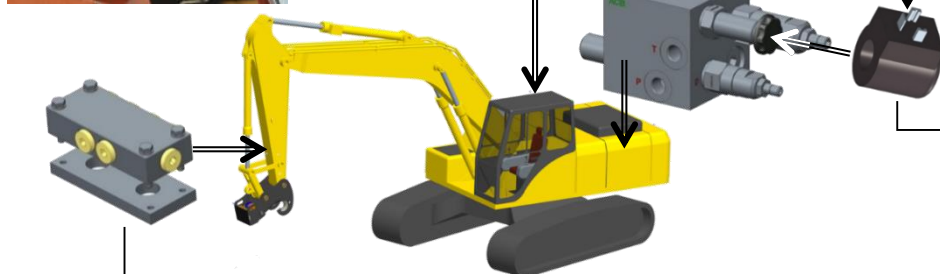

## Kits de commande coupleurs hydrauliques sécurisés double effet

Kits complets	Code article	Prix HT €/pièce
	5105978	725 €

	Code article	Prix HT €/pièce
<b>Bloc balancier à souder (Tous coupleurs)</b>	5102660	92 €

Coupleur	code	H2S	H3S	H4S	H5S	H6S	H7S
 Pour machines 12 et 24 VDC Sortie 12 VDC	Commande électrique 5105776	<input type="checkbox"/>	<input type="checkbox"/>	<input type="checkbox"/>	<input type="checkbox"/>	<input type="checkbox"/>	<input type="checkbox"/>
 VER : 45 bars DEV : 280 bars	Bloc coupleur 1020316	<input type="checkbox"/>	<input type="checkbox"/>	<input type="checkbox"/>	<input type="checkbox"/>	<input type="checkbox"/>	<input type="checkbox"/>
 Implantations ¼ BSP	Bloc balancier à souder 5102660	<input type="checkbox"/>	<input type="checkbox"/>	<input type="checkbox"/>	<input type="checkbox"/>	<input type="checkbox"/>	<input type="checkbox"/>

Sélectionner la bobine adaptée selon le tableau suivant

	Code article	Toute machine équipée de la commande cabine ACB 5105776	Machine 12 VDC non équipée de commande cabine ACB	Machine 24 VDC non équipée de commande cabine ACB	Prix HT €/pièce
 Bobine 12VDC pour blocs 1020316 1020318	1020319	<input type="checkbox"/>	Connectique HIRSHMANN <input type="checkbox"/>		37,50 €
 Connectique DEUTCH	1021351		<input type="checkbox"/>		37,50 €
 Bobine 24VDC pour blocs 1020316 1020318	1004824		Connectique HIRSHMANN <input type="checkbox"/>		37,50 €
 Connectique DEUTCH	1021540		<input type="checkbox"/>		37,50 €