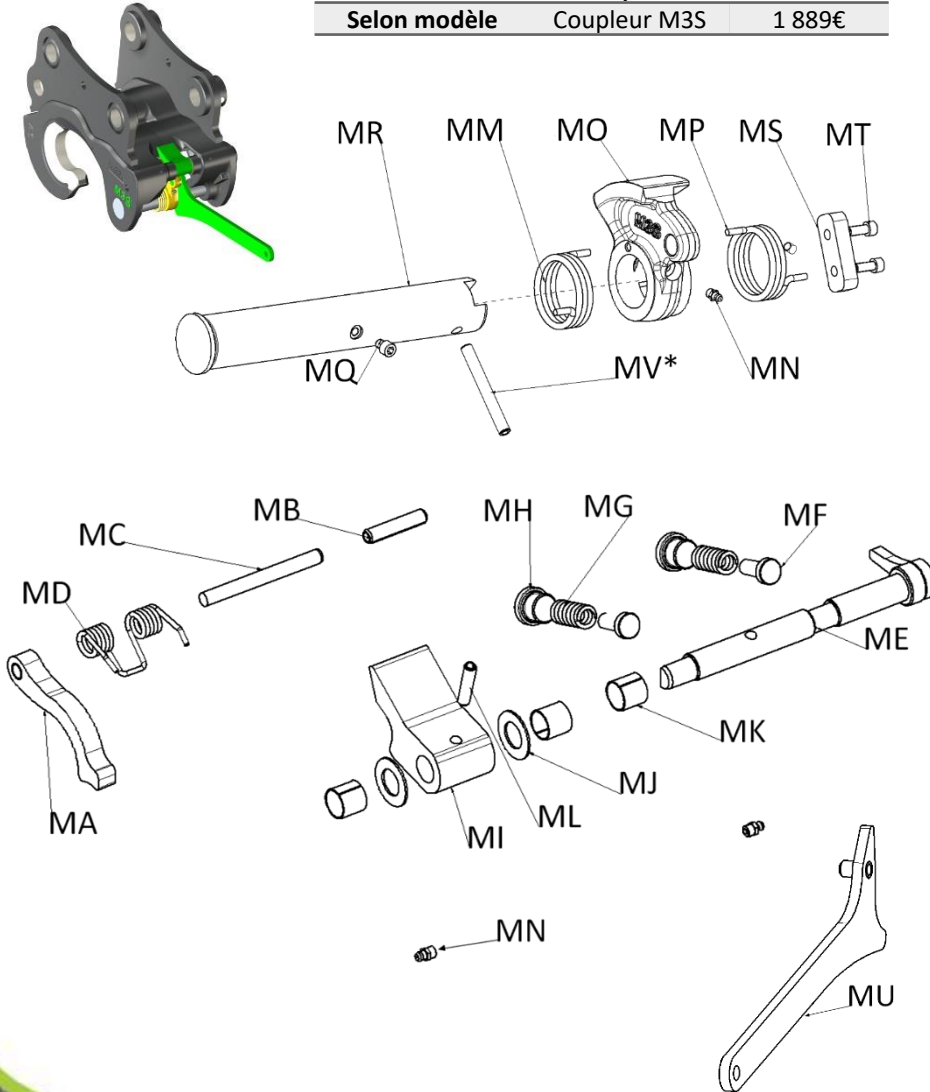

Pièces détachées Tarif 2019

Coupleur ISO Module M3S / 5,5t à 7,5t

Code Article	Coupleur	Prix HT €
Selon modèle	Coupleur M3S	1 889€

Repère	Code Article	Kits SAV et Pièces Détachées	Qté	Prix HT €/p
	5079794	Kit de sécurité : Repères MA à MN		347.55€
MA	5087800	Loquet de sécurité	1	34.65€
MB	1006993	Goupille élastique épaisse	1	1.05€
MC	1009130	Goupille cylindrique	1	9.45€
MD	1009132	Ressort de torsion	1	18.90€
ME	1009145	Axe	1	78.75€
MF	1009148	Axe épaulé	2	8.40€
MG	1009149	Ressort de compression	2	9.45€
MH	1000844	Bouchon	2	16.80€
MI	1009152	Butée de sécurité vert RAL6018	1	81.90€
MJ	1009147	Rondelle d'appui	2	15.75€
MK	1009146	Bague lisse	3	6.30€
ML	1008441	Goupille élastique épaisse	1	1.05€
MN	1000222	Graisser droit	2	1.05€
	5103637	Kit de verrouillage : Repères MM à MT		439.15€
MM	1009142	Ressort de torsion gauche	1	33.60€
MN	1000222	Graisser droit	1	1.05€
MO	1009077	Came usinée	1	170.10€
MP	1009141	Ressort de torsion droit	1	33.60€
MQ	1002472	Vis CHC	1	1.05€
MR	1009143	Axe de came	1	150.15€
MS	5125751	Patte arrêt axe	1	39€
MT	1021889	Vis CHC	2	1.10€
MV*	1020786	Goupille élastique épaisse	1	8.40€
MU	5087802	Poignée de déverrouillage vert RAL6018	1	43.05€

*Selon la version de votre coupleur, l'axe est arrêté par une goupille : MV (coupleur avant juillet 2019) ou par une patte d'arrêt d'axe vissée : MS + MT (coupleur après juillet 2019).

Les 2 éléments sont fournis dans le kit de verrouillage afin de convenir à l'ensemble des modèles ACB.