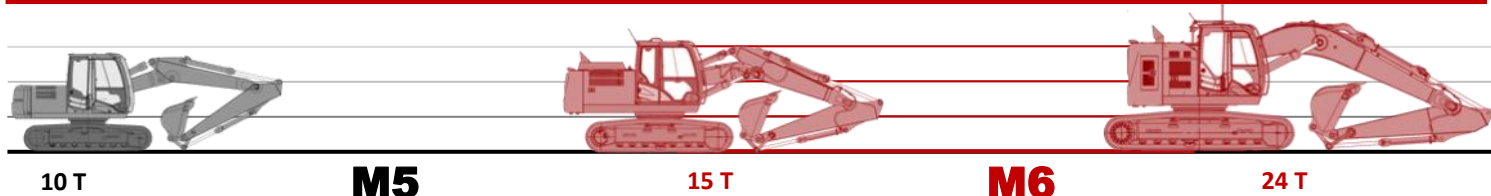

ENSEMBLE DE VERROUILLAGE HYDRAULIQUE CAME M6

REFERENCE	DESIGNATION	Qté	TARIF 2020 HT €/p
5061427	KIT - ENS. VERROUILLAGE HYDR. MOULE M6 Comprend les repères 1 à 7	1	2 391,48€

REPÈRE	REFERENCE	DESIGNATION	Qté	TARIF 2020 HT €/p
1	5061306	KIT - ENS. VERROUILLAGE MECA CAME M6	1	1 189,24€
2	1005731	VERIN CPL 45x25x234.5x81 25-45 27-30 MOULE M6	1	758,94€
3	5061426	BIELLE DE VERIN 27X15 27X15 45MM MOULE M6	2	114,66€
4	1005738	AXE LISSE 27x58.8 5-43.8 - - - Nit	2	46,96€
5	1005740	GOUPILLE ELASTIQUE EPAISSE 5x40 NFE27489	4	2,07€
6	1002475	VIS CHC M10 -16 Zi DIN912 Cl.12.9	1	1,09€
7	1005859	AXE EPAULE 25x123 --0 - - - Nit MOULE M6	2	67,70€