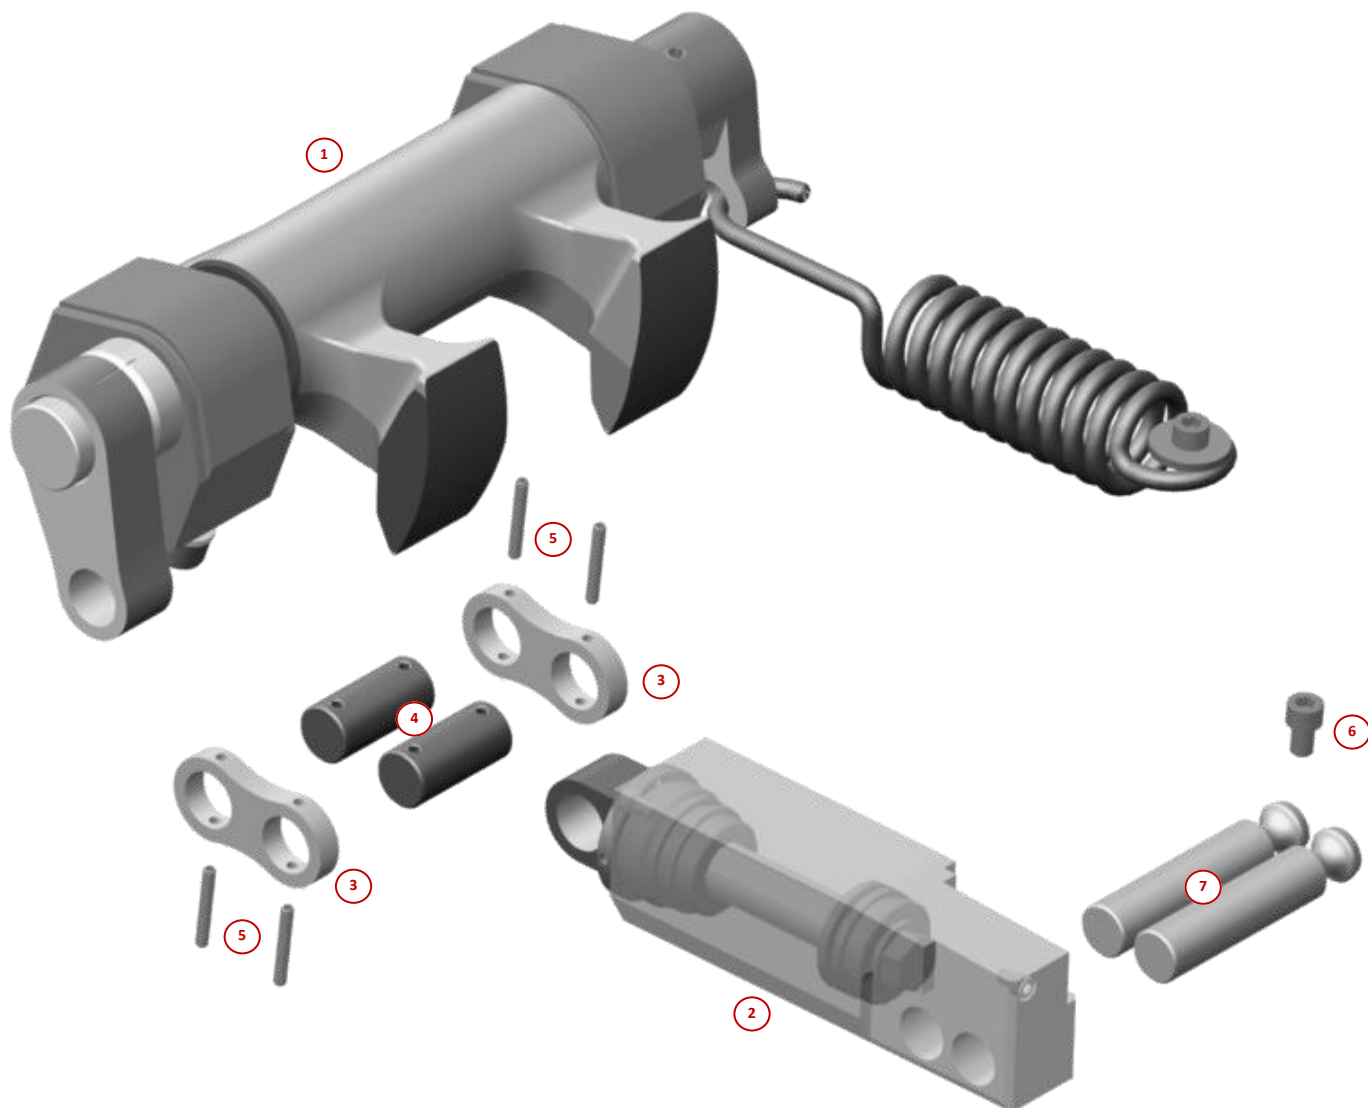

ENSEMBLE DE VERROUILLAGE HYDRAULIQUE CAME M6

REFERENCE	DESIGNATION	Qté	TARIF 2020 HT €/p
5061427	KIT - ENS. VERROUILLAGE HYDR. MOULE M6 Comprend les repères 1 à 7	1	2 391,48€

REPÈRE	REFERENCE	DESIGNATION	Qté	TARIF 2020 HT €/p
1	5061306	KIT - ENS. VERROUILLAGE MECA CAME M6	1	1 189,24€
2	1005731	VERIN CPL 45x25x234.5x81 25-45 27-30 MOULE M6	1	758,94€
3	5061426	BIELLE DE VERIN 27X15 27X15 45MM MOULE M6	2	114,66€
4	1005738	AXE LISSE 27x58.8 5-43.8 - - - Nit	2	46,96€
5	1005740	GOUPILLE ELASTIQUE EPAISSE 5x40 NFE27489	4	2,07€
6	1002475	VIS CHC M10 -16 Zi DIN912 Cl.12.9	1	1,09€
7	1005859	AXE EPAULE 25x123 --0 - - - Nit MOULE M6	2	67,70€