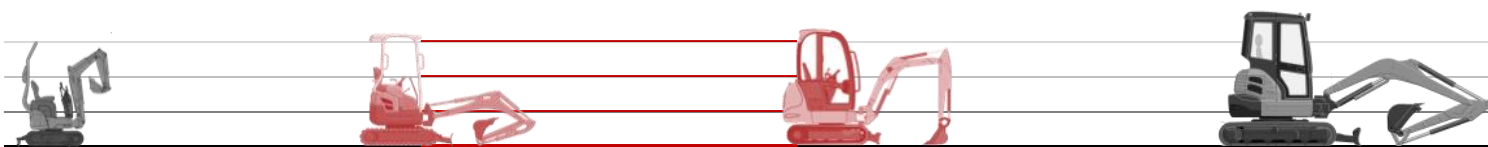

COUPLEUR MORIN MECANIQUE MODULE 1

0.5 T

M0

2 T

M1

3.5 T

M2

5.5 T

Chaque coupleur **MORIN M1** est défini en fonction de la pelle à équiper, pour offrir la **meilleure cinématique** de godet et la plus **grande force de cavage**.

Son design simple et **robuste**, construit avec une structure en **acier moulé**, vous garantit la plus grande durabilité.

Prolongez encore l'expérience grâce à l'ensemble des pièces détachées tenues en stock.

DESSIN TECHNIQUE

Poids approximatif: 30 kg. Dimensions et poids selon modèles.

Une large gamme d'attaches et d'accessoires.