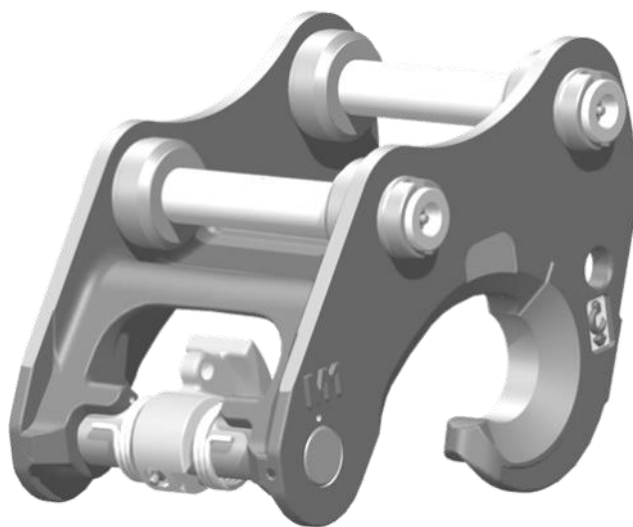

COUPLEUR MORIN MECANIQUE MODULE 1

0.5 T

M0

2 T

M1

3.5 T

M2

5.5 T

Chaque coupleur **MORIN M1** est défini en fonction de la pelle à équiper, pour offrir la **meilleure cinématique** de godet et la plus **grande force de cavage**.

Son design simple et **robuste**, construit avec une structure en **acier moulé**, vous garantit la plus grande durabilité.

Prolongez encore l'expérience grâce à l'ensemble des pièces détachées tenues en stock.

DESSIN TECHNIQUE

Poids approximatif: 30 kg. Dimensions et poids selon modèles.

Une large gamme d'attaches et d'accessoires.

PIECES DE RECHANGE POUR COUPLEURS MORIN M1

Composants pour coupleurs mécaniques M1 moulés

REPERE	REFERENCE	DESIGNATION	Qté	TARIF 2017 HT €/p
1	1003881	AXE EPAULE 39x219 8-205 - - Zi CAME - MOULE M1	1	116.18€
2	1002669	CAME MORIN M1	1	144.69€
3	1009100	RESSORT DE TORSION GAUCHE M1	1	27.30€
4	1009101	RESSORT DE TORSION DROIT M1	1	27.30€
5	1002472	VIS CHC M8-10 BRUT DIN912 CI. 12.9	1	1.05€
6	1000222	GRAISSEUR DROIT M8x1.25-0	1	1.05€
7	1000264	GOUPILLE ELASTIQUE EPAISSE 8x60 NFE27489	1	1.62€
8	1000222	GRAISSEUR DROIT M8x1.25-0	2	1.05€
9	1004108	AXE EPAULE 30x269 8-246.5 - - M8 HF MOULE M1	1	72.45€
	1003315	AXE EPAULE 32x269 8-246.5 - - M8 HF MOULE M1	1	78.75€
	1003880	AXE EPAULE 35x269 8-246.5 - - M8 HF MOULE M1	2	78.75€
	1004111	AXE EPAULE 40x269 8-246.5 - - M8 HF MOULE M1	1	81.9€
10	1000263	GOUPILLE ELASTIQUE EPAISSE 8x50 NFE27489	2	1.37€
11	1003200	RONDELLE ARRET AXE 10.5 - 60x20 Zi - M1	1	20.9€
12	1000200	VIS CHC M10-25 BRUT DIN912 CI.12.9	1	1.58€
13	5024497	POIGNEE DE DEVERROUILLAGE M1 MECA	1	25.2€
14	1002656	AXE DE CAME M1 MORIN 39x227 M8-90 M10 - - M1	1	116.18€