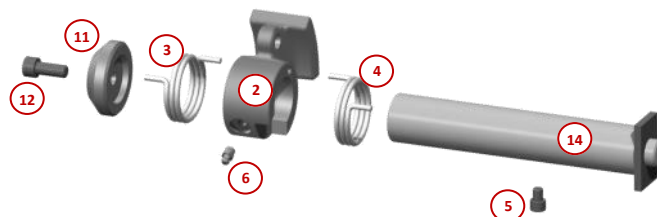

ACB se réserve le droit de modifications sans préavis

ACB SAS — 249 Route de Charentay — 69220 Saint Lager — France

Tel: +33 (0)4 74 66 82 49

Fax: +33 (0)4 74 66 82 83

ACB
COUPLEURS & GODETS