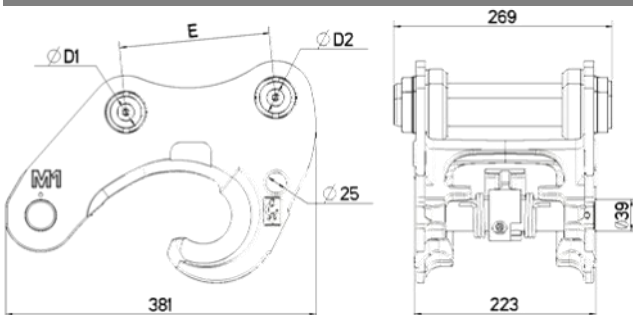

COUPLEUR MORIN MECANIQUE MODULE 1

0.5 T

M0

2 T

M1

3.5 T

M2

5.5 T

Chaque coupleur **MORIN M1** est défini en fonction de la pelle à équiper, pour offrir la **meilleure cinématique** de godet et la plus **grande force de cavage**.

Son design simple et **robuste**, construit avec une structure en **acier moulé**, vous garantit la plus grande durabilité.

Prolongez encore l'expérience grâce à l'ensemble des pièces détachées tenues en stock.

DESSIN TECHNIQUE

Poids approximatif: 30 kg. Dimensions et poids selon modèles.

Une large gamme d'attaches et d'accessoires.