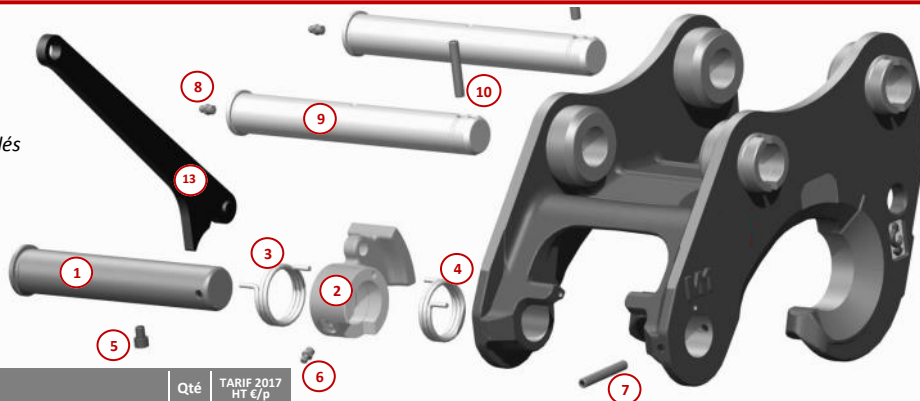

PIECES DE RECHANGE POUR COUPLEURS MORIN M1

Composants pour coupleurs mécaniques M1 moulés

REPERE	REFERENCE	DESIGNATION	Qté	TARIF 2017 HT €/p
1	1003881	AXE EPAULE 39x219 8-205 - - Zi CAME - MOULE M1	1	116.18€
2	1002669	CAME MORIN M1	1	144.69€
3	1009100	RESSORT DE TORSION GAUCHE M1	1	27.30€
4	1009101	RESSORT DE TORSION DROIT M1	1	27.30€
5	1002472	VIS CHC M8-10 BRUT DIN912 CI. 12.9	1	1.05€
6	1000222	GRAISSEUR DROIT M8x1.25-0	1	1.05€
7	1000264	GOUPILLE ELASTIQUE EPAISSE 8x60 NFE27489	1	1.62€
8	1000222	GRAISSEUR DROIT M8x1.25-0	2	1.05€
9	1004108	AXE EPAULE 30x269 8-246.5 - - M8 HF MOULE M1	1	72.45€
	1003315	AXE EPAULE 32x269 8-246.5 - - M8 HF MOULE M1	1	78.75€
	1003880	AXE EPAULE 35x269 8-246.5 - - M8 HF MOULE M1	2	78.75€
	1004111	AXE EPAULE 40x269 8-246.5 - - M8 HF MOULE M1	1	81.9€
10	1000263	GOUPILLE ELASTIQUE EPAISSE 8x50 NFE27489	2	1.37€
11	1003200	RONDELLE ARRET AXE 10.5 - 60x20 Zi - M1	1	20.9€
12	1000200	VIS CHC M10-25 BRUT DIN912 CI.12.9	1	1.58€
13	5024497	POIGNEE DE DEVERROUILLAGE M1 MECA	1	25.2€
14	1002656	AXE DE CAME M1 MORIN 39x227 M8-90 M10 - - M1	1	116.18€

REFERENCE	DESIGNATION	Qté	TARIF 2017 HT €/p
5071613	KIT SAV—ENS. VERROUILLAGE CAME M1—CPLR MOULE M1 Comprend les repères 1, 2, 3, 4, 5, 6, 7	1	291.9€
5048757	KIT SAV—ENS. VERROUILLAGE CAME M1—CPLR MECANO-SOUDE M1 Comprend les repères 2, 3, 4, 5, 6, 11, 12, 14	1	378.95€

Kit et composants pour coupleurs mécaniques M1 mécano-soudés