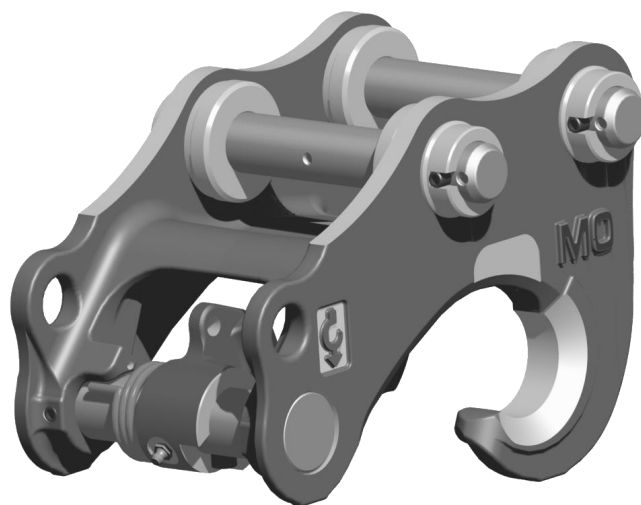

# COUPLEUR MORIN MECANIQUE MODULE 0

0.5 T      **MO**      2 T      **M1**      3.5 T      **M2**      5.5 T

Chaque coupleur **MORIN MO** est défini en fonction de la pelle à équiper, pour offrir la **meilleure cinématique** de godet et la plus **grande force de cavage**.

Son design simple et **robuste**, construit avec une structure en **acier moulé**, vous garantit la plus grande durabilité.

Prolongez encore l'expérience grâce à l'ensemble des pièces détachées tenues en stock.

## DESSIN TECHNIQUE

Poids approximatif: 15 kg. Dimensions et poids selon modèles.

Une large gamme d'attaches et d'accessoires.

Kit et composants pour coupleurs mécaniques MO mécano-soudés

REPERE	REFERENCE	DESIGNATION	Qté	TARIF 2017 HT €/p
1	1004894	AXE EPAULE 34x161 8-140.5 - - Zi CAME MO MOULE	1	107.0€
2	1002544	CAME MORIN MO	1	132.2€
3	1009123	RESSORT DE TORSION MO GAUCHE MO	1	24.15€
4	1000222	GRAISSEUR DROIT M8x1.25-0	1	1.05€
5	1002472	VIS CHC M8-10 BRUT DIN912 CI. 12.9	1	1.05€
6	1005043	GOUPILLE ELASTIQUE EPAISSE 8x55 NFE27489	1	1.05€
7	1004994	AXE EPAULE 25x206 8-184 - - M8 HF MOULE MO		84.0€
	1004988	AXE EPAULE 30x206 8-184 - - M8 HF MOULE MO	2	66.68€
	1005002	AXE EPAULE 32x206 8-184 - - M8 HF MOULE MO		87.15€
	1005003	AXE EPAULE 35x206 8-184 - - M8 HF MOULE MO		102.38€
8	1000222	GRAISSEUR DROIT M8x1.25-0	2	1.05€
9	1005014	GOUPILLE ELASTIQUE EPAISSE 8x45 NFE27489	2	1.05€
10	1002654	AXE DE CAME MORIN 34x177 M8-102 M50 MO	1	111.62€
11	1003872	RONDELLE ARRET AXE 10.5 U 55x20 Zi—MO	1	19.01€
12	1000200	VIS CHC M10-25 BRUT DIN912 CI.12.9	1	1.58€
13	5024470	POIGNEE DE DEVERROUILLAGE MO MECA	1	23.1€