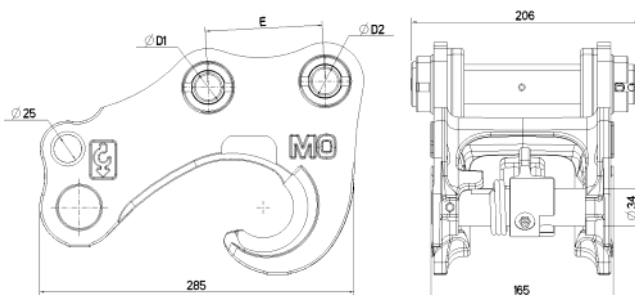

# COUPLEUR MORIN MECANIQUE MODULE 0

0.5 T      **MO**      2 T      **M1**      3.5 T      **M2**      5.5 T

Chaque coupleur **MORIN MO** est défini en fonction de la pelle à équiper, pour offrir la **meilleure cinématique** de godet et la plus **grande force de cavage**.

## DESSIN TECHNIQUE

Poids approximatif: 15 kg. Dimensions et poids selon modèles.

Une large gamme d'attaches et d'accessoires.