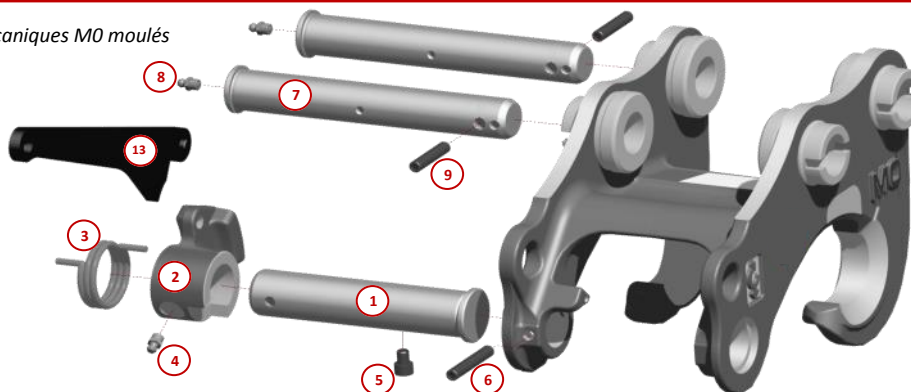

# COUPLEUR MORIN MECANIQUE MODULE 0

0.5 T      **MO**      2 T      **M1**      3.5 T      **M2**      5.5 T

Chaque coupleur **MORIN MO** est défini en fonction de la pelle à équiper, pour offrir la **meilleure cinématique** de godet et la plus **grande force de cavage**.

Son design simple et **robuste**, construit avec une structure en **acier moulé**, vous garantit la plus grande durabilité.

Prolongez encore l'expérience grâce à l'ensemble des pièces détachées tenues en stock.

## DESSIN TECHNIQUE

Poids approximatif: 15 kg. Dimensions et poids selon modèles.

Une large gamme d'attaches et d'accessoires.

## PIECES DE RECHANGE POUR COUPLEURS MORIN MO

Composants pour coupleurs mécaniques MO moulés

REFERENCE	DESIGNATION	Qté	TARIF 2017 HT €/p
5072045	KIT SAV—ENS. VERROUILLAGE CAME MO—CPLR MOULE MO <i>Comprend les repères 1, 2, 3, 4, 5, 6</i>	1	247.80€
5052444	KIT SAV—ENS. VERROUILLAGE CAME MO—CPLR MECANO-SOUDE MO <i>Comprend les repères 2, 3, 4, 5, 10, 11, 12</i>	1	303.56€