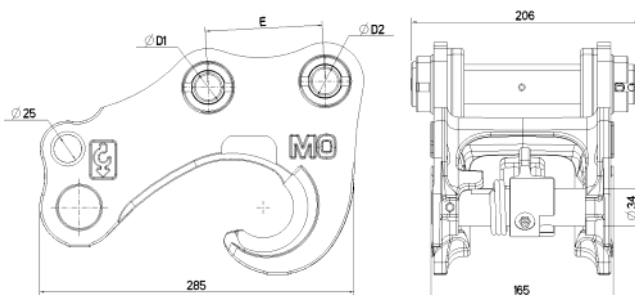

COUPLEUR MORIN MECANIQUE MODULE 0

0.5 T **MO** 2 T **M1** 3.5 T **M2** 5.5 T

Chaque coupleur **MORIN MO** est défini en fonction de la pelle à équiper, pour offrir la **meilleure cinématique** de godet et la plus **grande force de cavage**.

DESSIN TECHNIQUE

Poids approximatif: 15 kg. Dimensions et poids selon modèles.

Une large gamme d'attaches et d'accessoires.

PIECES DE RECHANGE POUR COUPLEURS MORIN MO

Composants pour coupleurs mécaniques MO moulés