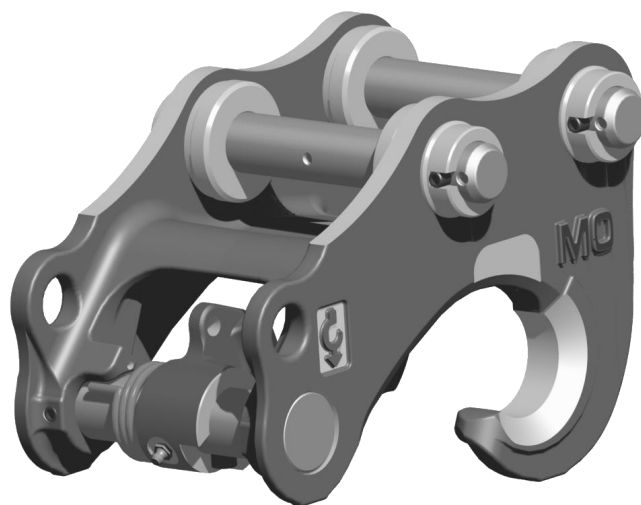

COUPLEUR MORIN MECANIQUE MODULE 0

0.5 T **MO** 2 T **M1** 3.5 T **M2** 5.5 T

Chaque coupleur **MORIN MO** est défini en fonction de la pelle à équiper, pour offrir la **meilleure cinématique** de godet et la plus **grande force de cavage**.

Son design simple et **robuste**, construit avec une structure en **acier moulé**, vous garantit la plus grande durabilité.

Prolongez encore l'expérience grâce à l'ensemble des pièces détachées tenues en stock.

DESSIN TECHNIQUE

Poids approximatif: 15 kg. Dimensions et poids selon modèles.

Une large gamme d'attaches et d'accessoires.

PIECES DE RECHANGE POUR COUPLEURS MORIN MO

Composants pour coupleurs mécaniques MO moulés