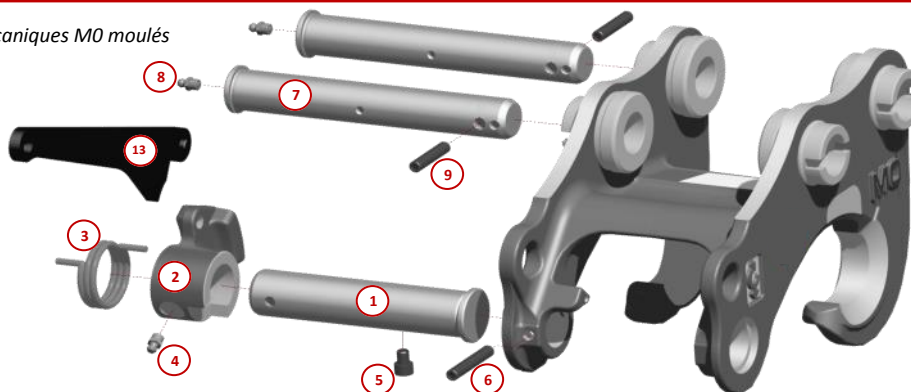

COUPLEUR MORIN MECANIQUE MODULE 0

0.5 T **MO** 2 T **M1** 3.5 T **M2** 5.5 T

Chaque coupleur **MORIN MO** est défini en fonction de la pelle à équiper, pour offrir la **meilleure cinématique** de godet et la plus **grande force de cavage**.

Son design simple et **robuste**, construit avec une structure en **acier moulé**, vous garantit la plus grande durabilité.

Prolongez encore l'expérience grâce à l'ensemble des pièces détachées tenues en stock.

DESSIN TECHNIQUE

Poids approximatif: 15 kg. Dimensions et poids selon modèles.

Une large gamme d'attaches et d'accessoires.

PIECES DE RECHANGE POUR COUPLEURS MORIN MO

Composants pour coupleurs mécaniques MO moulés

REFERENCE	DESIGNATION	Qté	TARIF 2020 HT €/p
5072045	KIT SAV—ENS. VERROUILLAGE CAME MO—CPLR MOULE MO <i>Comprend les repères 1, 2, 3, 4, 5, 6</i>	1	257,71€
5052444	KIT SAV—ENS. VERROUILLAGE CAME MO—CPLR MECANO-SOUDE MO <i>Comprend les repères 2, 3, 4, 5, 10, 11, 12</i>	1	315,70€