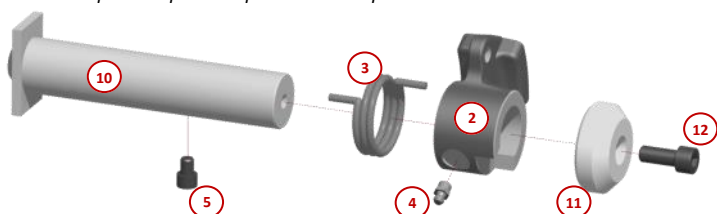

REPERE	REFERENCE	DESIGNATION	Qté	TARIF 2017 HT €/p
1	1004894	AXE EPAULE 34x161 8-140.5 - - Zi CAME MO MOULE	1	107.0€
2	1002544	CAME MORIN MO	1	132.2€
3	1009123	RESSORT DE TORSION MO GAUCHE MO	1	24.15€
4	1000222	GRAISSEUR DROIT M8x1.25-0	1	1.05€
5	1002472	VIS CHC M8-10 BRUT DIN912 CI. 12.9	1	1.05€
6	1005043	GOUPILLE ELASTIQUE EPAISSE 8x55 NFE27489	1	1.05€
7	1004994	AXE EPAULE 25x206 8-184 - - M8 HF MOULE MO		84.0€
	1004988	AXE EPAULE 30x206 8-184 - - M8 HF MOULE MO	2	66.68€
	1005002	AXE EPAULE 32x206 8-184 - - M8 HF MOULE MO		87.15€
	1005003	AXE EPAULE 35x206 8-184 - - M8 HF MOULE MO		102.38€
8	1000222	GRAISSEUR DROIT M8x1.25-0	2	1.05€
9	1005014	GOUPILLE ELASTIQUE EPAISSE 8x45 NFE27489	2	1.05€
10	1002654	AXE DE CAME MORIN 34x177 M8-102 M50 MO	1	111.62€
11	1003872	RONDELLE ARRET AXE 10.5 U 55x20 Zi—MO	1	19.01€
12	1000200	VIS CHC M10-25 BRUT DIN912 CI.12.9	1	1.58€
13	5024470	POIGNEE DE DEVERROUILLAGE MO MECA	1	23.1€

ACB se réserve le droit de modifications sans préavis

ACB SAS — 249 Route de Charentay — 69220 Saint Lager — France

Tel: +33 (0)4 74 66 82 49

Fax: +33 (0)4 74 66 82 83