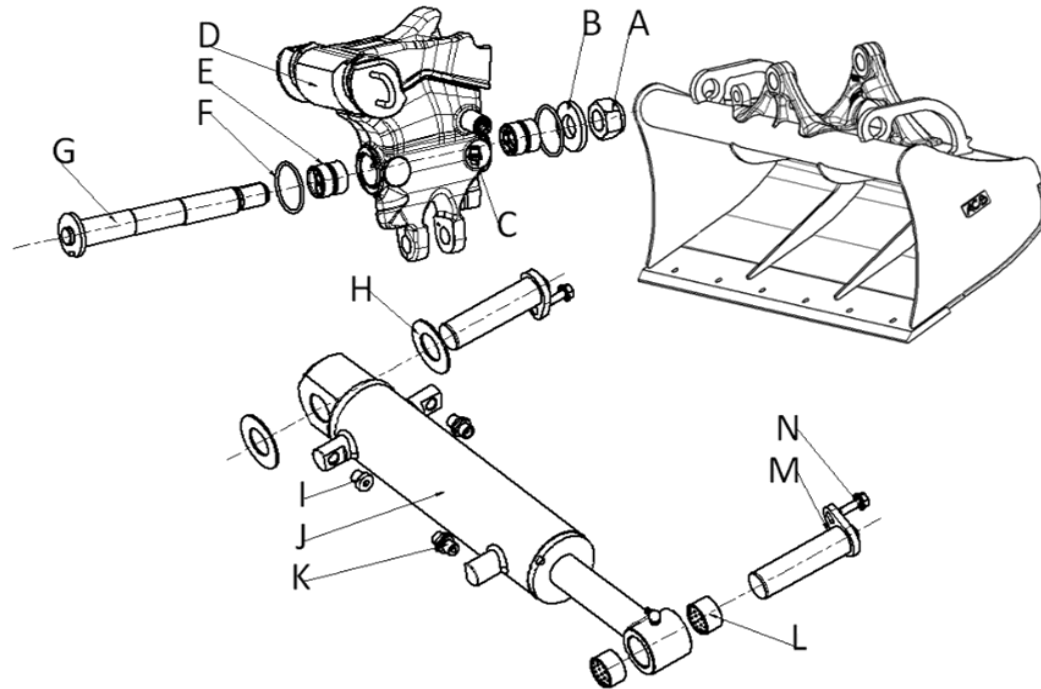

Pièces détachées Tarif 2017

Curage Inclinable M2 Profil 2IP1 - 1 Vérin

Repère	Code Article	Pièces Détachées	Qté	Prix HT €/pièce
A	1000246	Ecrou H	1	19.85€
B	5051472	Bossage brut	1	18.90€
C	1002926	Union male 3/8	2	11.55€
D	5069984	Tête de curage inclinable	1	968.10€
E	1006923	Bague lisse	2	94.50€
F	1007151	Joint torique	2	4.20€
G	1007305	Axe à patte	1	123.90€
H	1007325	Rondelle cale	2	3.15€
I	1003416	Bouchon	1	6.30€
J	1007298	Vérin	1	247.80€
K	1002127	Union male 1/4	2	5.25€
L	1007299	Bague fendue	2	52.50€
M	1007310	Axe à patte	2	42€
N	1009519	Vis emb. Crantée	2	45.15€
-	1007300	Pochette de joints	1	102.90€