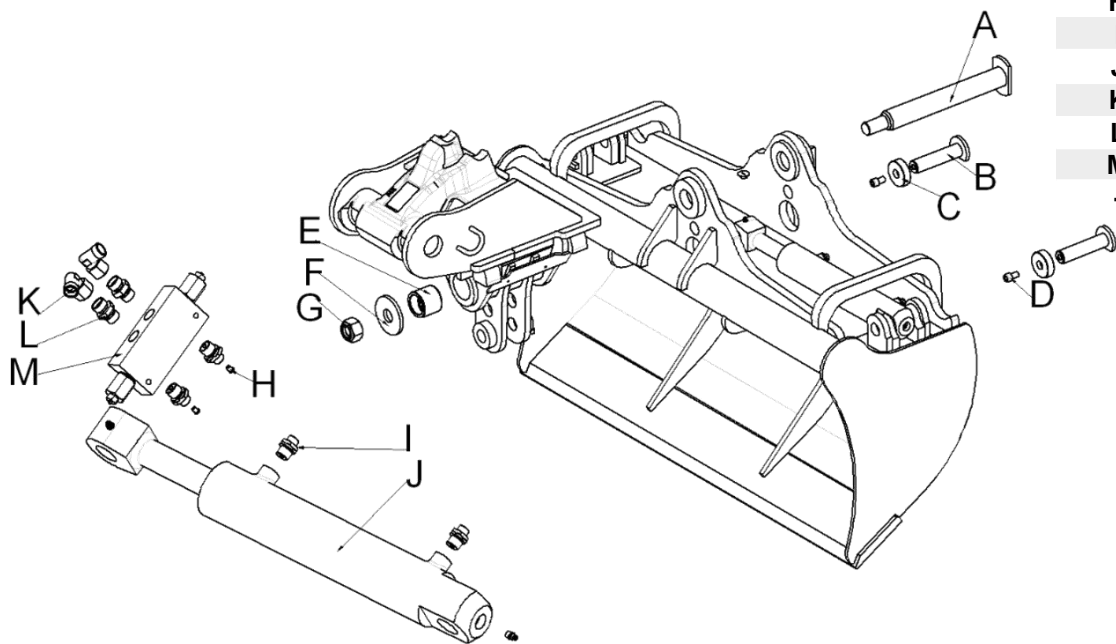

## Pièces détachées Tarif 2017

## Curages inclinables Module 2 Profil 3 et Modules 3 et 4 -1Vérin

Repère	Code Article	Kits SAV et Pièces Détachées	Qté	Prix HT €/pièce
A	1000927	Axe à patte tête inclinable	1	82.95€
B	1002148	Axe tête et pied de vérin	2	51.45€
C	1002598	Rondelle cale	2	12.18€
D	1000192	Vis CHC M12	2	2.21€
E	1001625	Bague lisse	2	52.50€
F	1001652	Rondelle cale	1	4.41€
G	1000245	Ecrou H nylstop M30	1	7.77€
H	1003231	Gicleur	2	2.21€
I	1002926	Union male	4	6.62€
J	1000820	Vérin	1	290.85€
K	1003230	Coude orientable	2	13.23€
L	1000852	Union male	2	5.57€
M	1002084	Valve pilotée	1	174.30€
-	1000833	Pochette de joints	1	74.55€